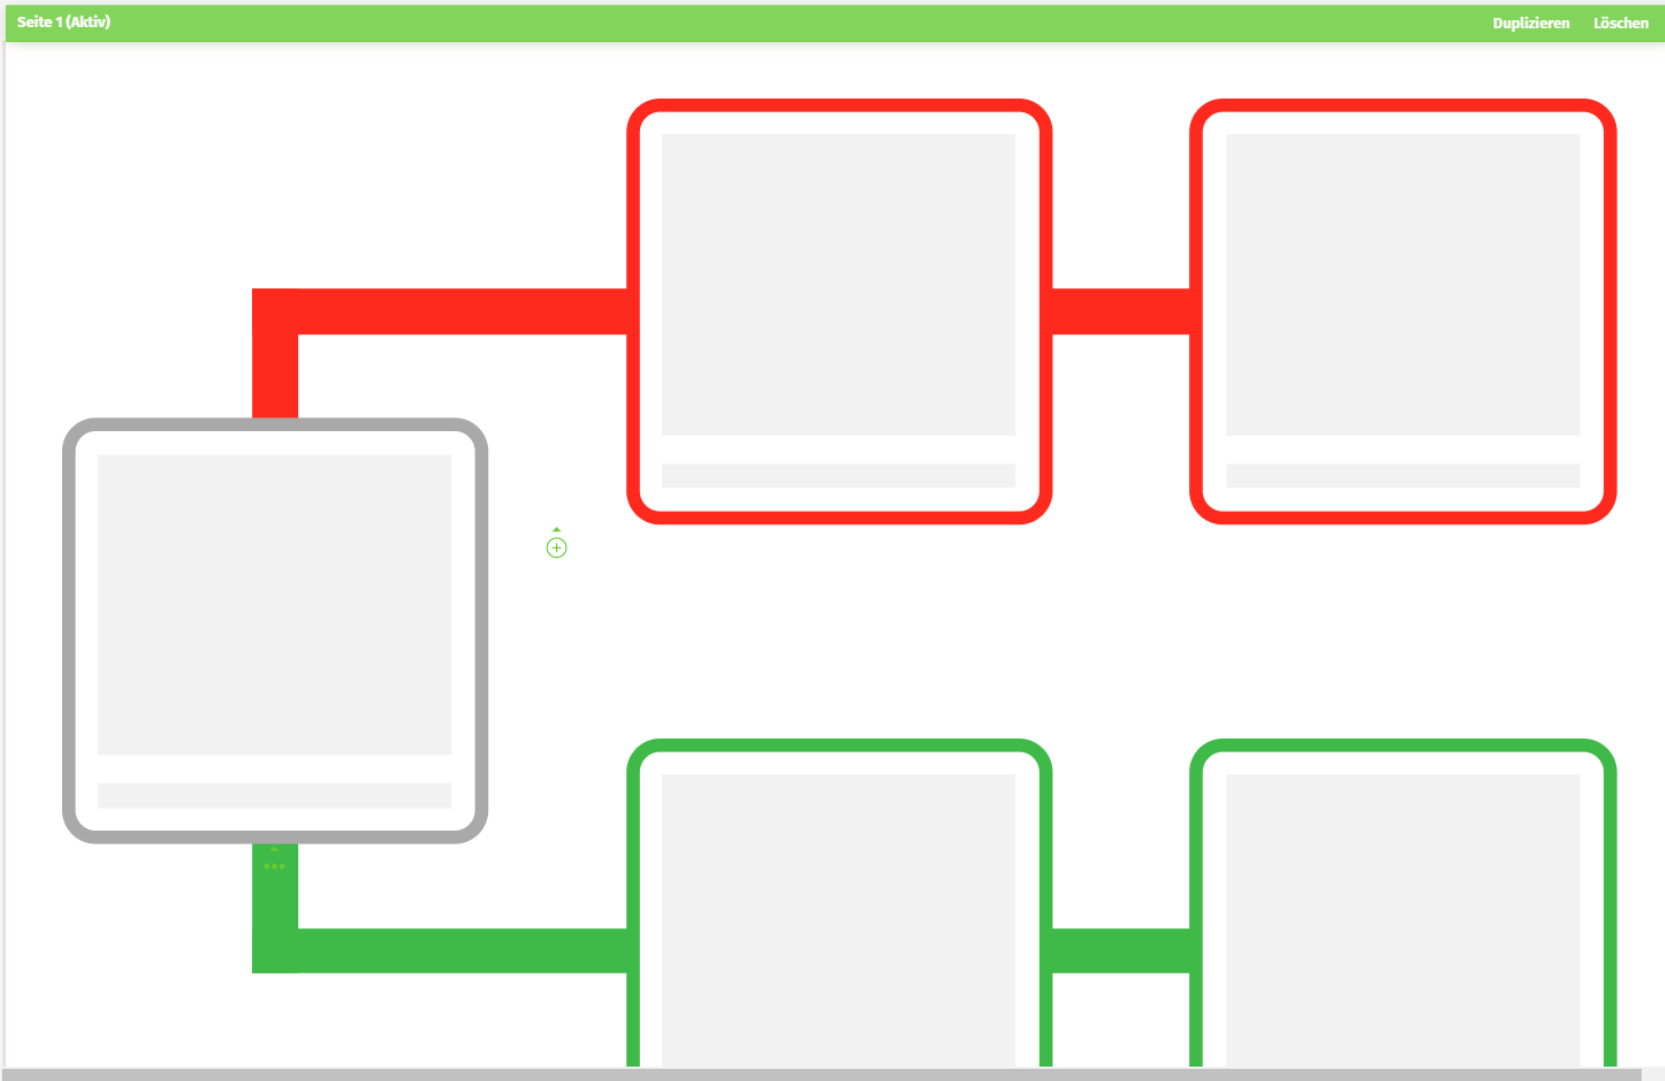

Raster bearbeiten

FELDER

Breite 45 mm

Höhe 45 mm

Abstand Spalten 5 mm

Abstand Zeilen 5 mm

POSITIONIERUNG AUF SEITE

Horizontal ⏪ >> ⏩

Vertikal ⏴ ⏵ ⏶

**Zoom** Ansicht füllen

20% 50% 100% 150% 200%

**Seiten** Seite hinzufügen

Seite 1 (DIN A4)

Dokument Seite

**Seiten-Format**

Größe DIN A4