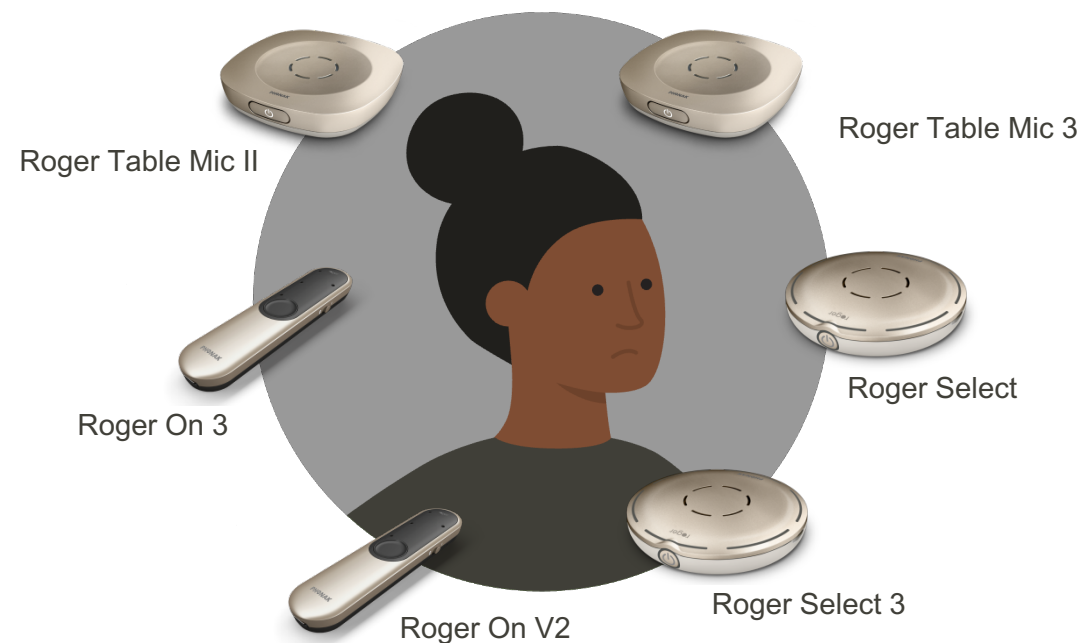

Vereinfachtes Portfolio