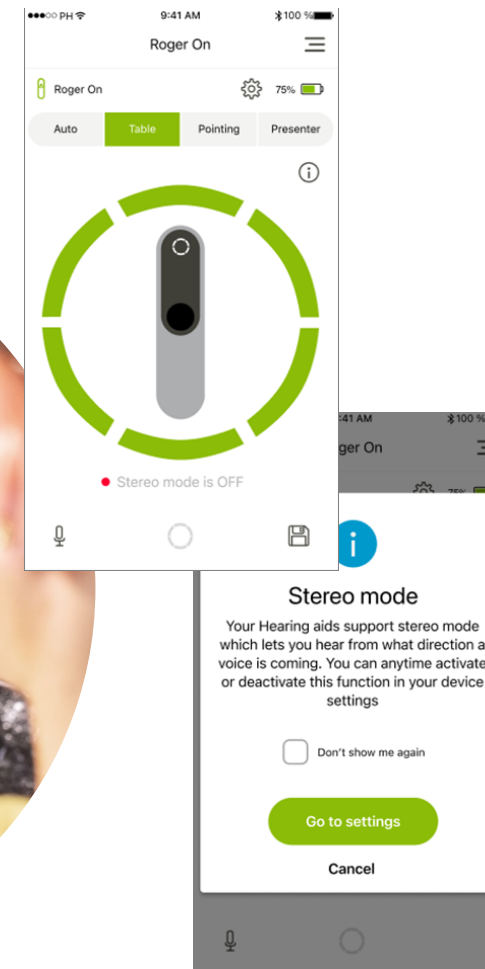

### 3. Kratzfestes Display

- Bessere Widerstandsfähigkeit gegen leichte Kratzer, wenn es sich nicht in einem Case befindet
- Die Haltbarkeit des Bildschirms wurde nach den Industrienormen (DIN 68861) getestet.

## 4. myRogerMic App

- Verbesserte Funktionalität und Benutzerfreundlichkeit
- Neues Popup-Fenster, wenn ein Träger eines Paares des RogerDirect Hörsystems die App öffnet
- Auf dem Hauptbildschirm befindet sich jetzt ein Zahnrad-Symbol für einfachen Zugriff auf die Einstellungen

# Fassen wir zusammen

**Roger Touchscreen Mic 3**

- ➔ Unbegrenzte Empfänger
- ➔ Individuell anpassbare Stummschaltungsanzeige
- ➔ Verbesserte Menünavigation

**roger**

**Roger On 3**

- ➔ Unbegrenzte Empfänger
- ➔ Wide Pointing Modus
- ➔ Kratzfestes Display
- ➔ Verbesserte Mobile App
- ➔ SmartMute